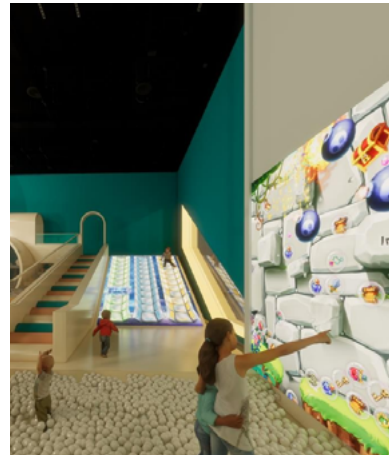

블룸비스타 키즈라운지

GRAND OPEN 5.1

블룸비스타 키즈라운지는 에듀테인먼트(교육/놀이) 전문 브랜드 마이파파베어와 새로운 체험형 놀이문화 제공을 목표로 준비된 신개념 놀이공간입니다.

다양한 실내 놀이시설과 체험 프로그램을 통해 신체활동과 정서발달을 경험할 수 있습니다.

BLOOMVISTA
HOTEL & CONFERENCE

‘품격과 편안함, 진정한 힐링을 경험하다’