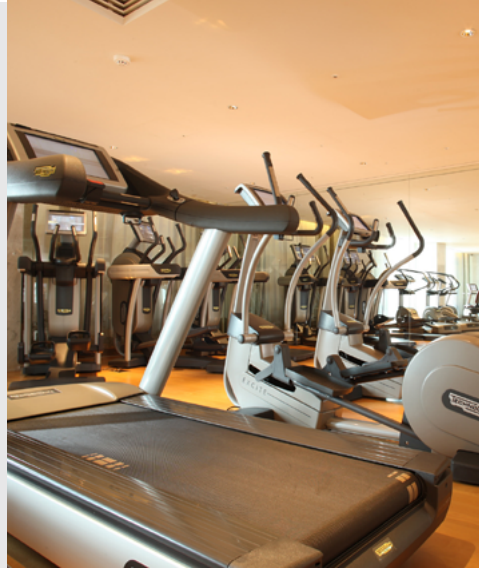

피트니스 이용 안내

코로나19 감염 예방과 확산 방지를 위해 아래와 같이 피트니스 이용에 대해 안내드립니다.
회원 여러분의 많은 협조 부탁드립니다.

1. 공용물품 미제공 안내

피트니스에서는 공용물품을 제공하지 않고 있습니다.
개인 이어폰을 지참해 주시기 바랍니다.

2. 마스크 착용 안내

실내 체육시설 관련 정부 지침에 따라 피트니스 이용 시 마스크 착용이 필수입니다. 마스크를 미소지하신 회원님께서서는 사우나 데스크에서 KF94 마스크 구매가 가능하오니 이용에 참고 부탁드립니다. 클럽을 이용하는 회원 간에 불편함이 없도록 자발적인 마스크 착용으로 협조해주시기 바랍니다.